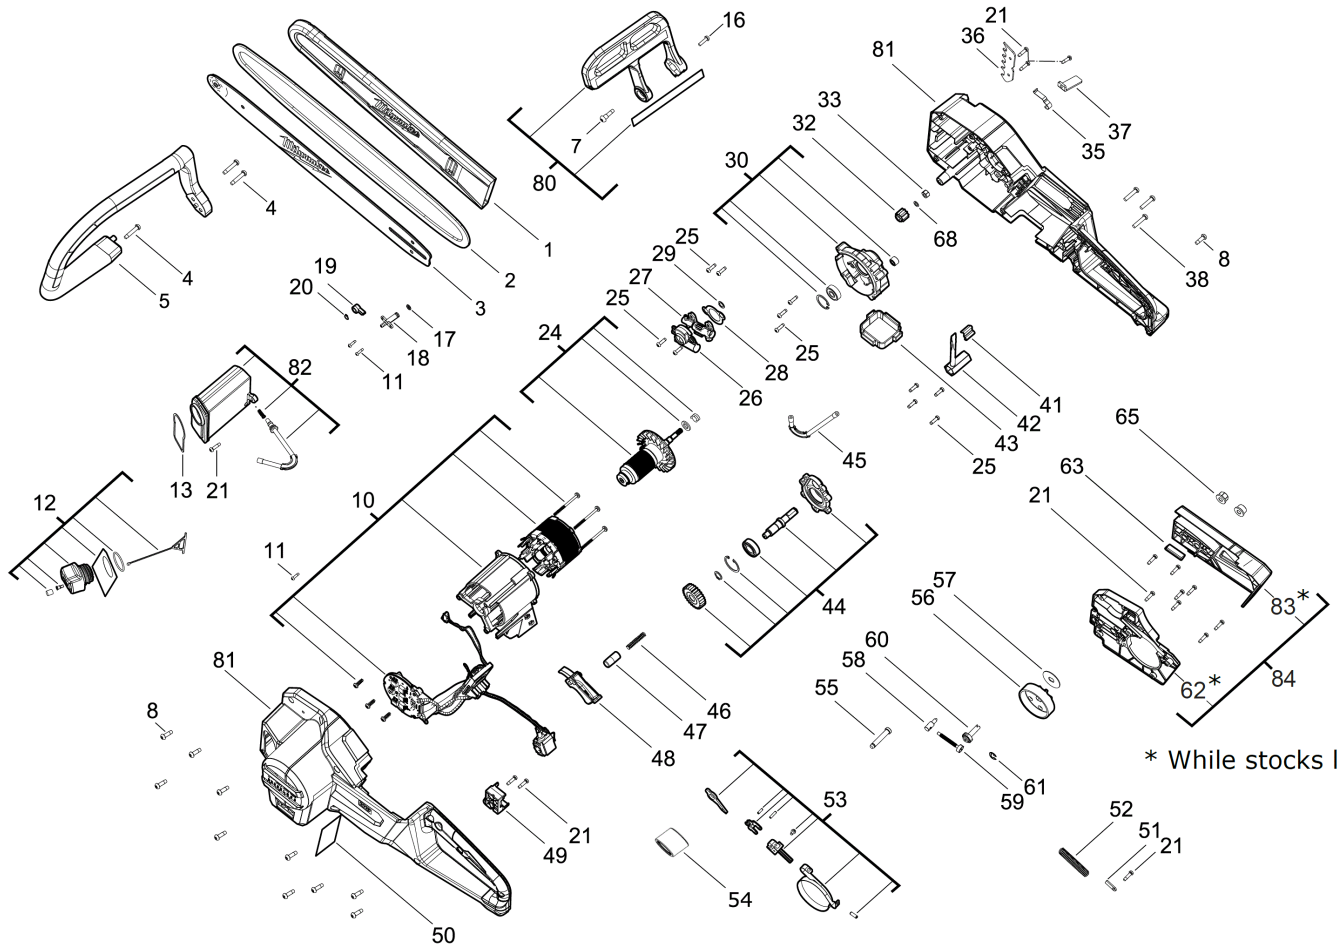

M18FCHS-121 BTY.CHAINSAW IN2

4933464223 - M18FCHS-121B - 4000467837

* While stocks last

Position	Quantity	Description	Part number	EAN
0001	1	GUARD	4931465906	4058546240066
0003	1	CHAINSAW SWORD	4932480174	4058546404598
0004	3	SCREW	4931454838	4058546020125
0005	1	HANDLE	4931465907	4058546240073
0007	1	SCREW	4931465908	4058546240080
0008	11	SCREW	4931465909	4058546240097
0010	1	ELECTRONIC	4931465910	4058546240103
0011	3	SCREW	4931436686	4002395258260
0012	1	CAP	4931465911	4058546240110
0013	1	SEAL RING	4931465912	4058546240127
0016	1	SCREW	4931465913	4058546240134
0017	1	O-RING	4931465914	4058546240141
0018	1	CONNECTOR	4931465915	4058546240158
0019	1	SWITCH	4931465916	4058546240165
0020	1	HOLDING RING	4931465917	4058546240172
0021	15	SCREW	660024030	4002395826957
0024	1	ROTOR	4931465918	4058546240189
0025	11	SCREW	4931435150	4002395859948
0026	1	DUST CAP	4931465919	4058546240196
0027	1	OIL PUMP	4931465920	4058546240202
0028	1	SEAL	4931465921	4058546240219
0029	1	WASHER	4931465922	4058546240226
0030	1	GEAR BOX	4931465923	4058546240233
0032	1	PINION	4931465924	4058546240240
0033	1	NUT	4931465925	4058546240257
0035	1	SPRING	4931465926	4058546240264
0036	1	WASHER	4931465927	4058546240271
0037	1	CORE LIFTER RING	4931465928	4058546240288
0038	3	SCREW	4931465929	4058546240295
0041	1	WRENCH	4931465930	4058546240301
0042	1	WRENCH	4931465931	4058546240318
0043	1	WIRE STRAP	4931465932	4058546240325
0044	1	GEAR BOX COVER	4931465933	4058546240332
0045	1	WIRE	4931465934	4058546240349
0046	1	SPRING	4931465935	4058546240356
0047	1	BUTTON	4931465936	4058546240363
0048	1	TRIGGER	4931465937	4058546240370
0049	1	SWITCH RETAINER	4931465938	4058546240387
0050	1	RATING PLATE	4931465939	4058546240394
0051	1	RETAINING PLATE	4931465940	4058546240400
0052	1	SPRING	4931465941	4058546240417
0053	1	STOP WASHER	4931465942	4058546240424
0054	1	BUSH	4931465943	4058546240431
0055	1	BOLT	4931465944	4058546240448
0056	1	DRIVING ROLL	4931465945	4058546240455
0057	1	WASHER	4931465946	4058546240462
0058	1	SCREW	4931465947	4058546240479
0059	1	SCREW	4931465948	4058546240486
0060	1	SCREW	4931465949	4058546240493
0061	1	SLEEVE	4931436401	4002395250295